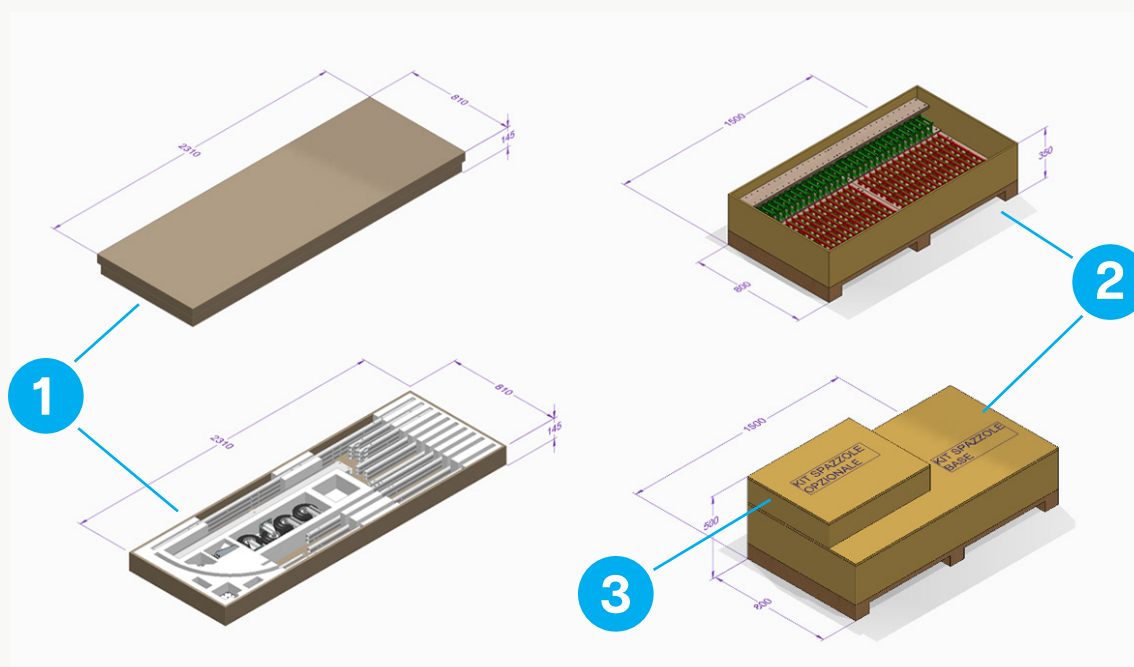

Il **carrello RESTI** è un sistema flessibile che consente di stoccare in maniera sicura e senza pericoli di danneggiamento sia le piccole che le grandi ante di mobili.

La struttura è in **acciaio** verniciato con elementi ad incastro e fissati mediante bullonerie zincate, i piani di appoggio sono realizzati con supporto in **legno** sul quale sono applicate un sistema di **setole ad alta flessibilità Mink Bürsten** le quali garantiscono un adattamento ottimale al prodotto trasportato, fissano, attutiscono, sostengono e proteggono le superfici trattando i prodotti sensibili con estrema delicatezza.

Lo spostamento manuale del carrello è facilitato da 4 **ruote in Vulcolan** di cui due fisse e due girevoli con freno di stazionamento.

La configurazione standard del carrello consente di stoccare su tre ripiani, da un lato i pannelli di piccole dimensioni, mentre dall'altro lato vengono stoccati in verticale i pannelli di grandi dimensioni.

A richiesta viene fornito un **kit aggiuntivo** che consente di configurare l'area dedicata per lo stoccaggio dei pannelli in verticale in una area dedicata allo stoccaggio di pannelli di piccole dimensioni.

Il **carrello RESTI** viene fornito confezionato in scatole, il sistema di assemblaggio è semplice e rapido.

- 1 collo con contenimento struttura metallica **carrello RESTI**
- 2 collo con contenimento telai in legno con spazzole **MINK**
- 3 collo con kit spazzole **opzionale**