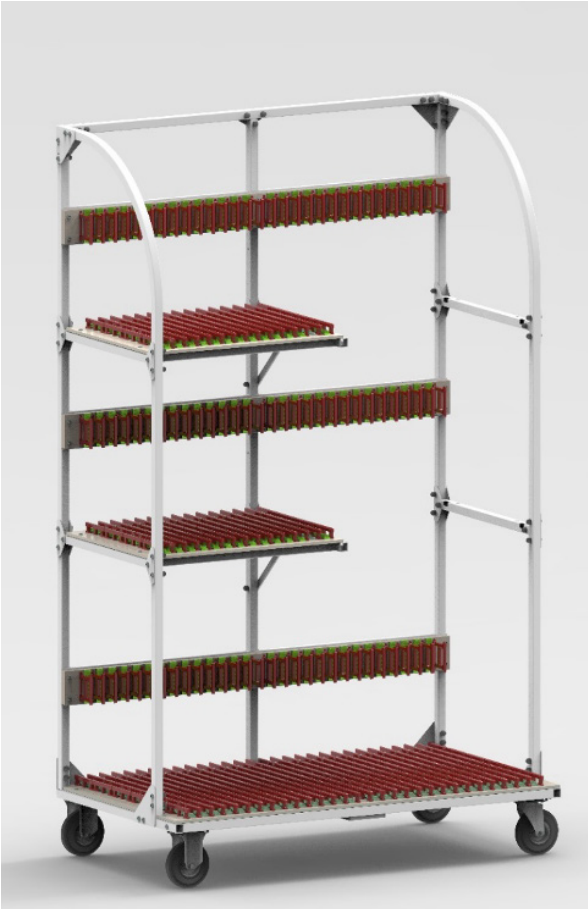

Il **carrello RESTI** è un sistema flessibile che consente di stoccare in maniera sicura e senza pericoli di danneggiamento sia le piccole che le grandi ante di mobili.

La struttura è in **acciaio** verniciato con elementi ad incastro e fissati mediante bullonerie zincate, i piani di appoggio sono realizzati con supporto in **legno** sul quale sono applicate un sistema di **setole ad alta flessibilità Mink Bürsten** le quali garantiscono un adattamento ottimale al prodotto trasportato, fissano, attutiscono, sostengono e proteggono le superfici trattando i prodotti sensibili con estrema delicatezza.

Lo spostamento manuale del carrello è facilitato da 4 **ruote in Vulcolan** di cui due fisse e due girevoli con freno di stazionamento.

La configurazione standard del carrello consente di stoccare su tre ripiani, da un lato i pannelli di piccole dimensioni, mentre dall'altro lato vengono stoccati in verticale i pannelli di grandi dimensioni.

A richiesta viene fornito un **kit aggiuntivo** che consente di configurare l'area dedicata per lo stoccaggio dei pannelli in verticale in una area dedicata allo stoccaggio di pannelli di piccole dimensioni.

Il **carrello RESTI** viene fornito confezionato in scatole, il sistema di assemblaggio è semplice e rapido.

- 1 collo con contenimento struttura metallica **carrello RESTI**
- 2 collo con contenimento telai in legno con spazzole **MINK**
- 3 collo con kit spazzole **opzionale**